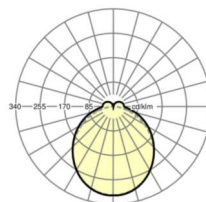

параметры

номер заказа	19475004230
код EAN	4020863402939
номер таможенного тарифа	94051190
Знак прохождения контроля	IP 20, класс защиты I, ENEC10 VDE, F, HACCP DIN10500/Food/IFS-пригодность для применения/BRC, Indoor, CE
Степень ударопрочности IK	IK03 (-20°C bis 30°C)
Температура окружения	ta -20°C в 30°C
Гарантийный срок	5 лет
Государственные программы поддержки	BEG - государственные субсидии для энергосберегающих зданий (действительна только для Германии)

электротехника

Балласт	Электронный драйвер Multilumen, 16-шага (1 штука)
Мощность системы	53W-30W
сетевое напряжение	230V/50Hz
автоматический предохранитель (пусковой ток)	18 штук/B10, 30 штук/B16, 31 штук/C10, 51 штук/C16
класс энергосбережения/Источник света	E

DEEP-LINK

<https://www.regiolum.de/ru/article/19475004230>

Ссылка	LED 7100lm/53W 830
ηLB	100 %
Φ ↓/↑	90 % / 10 %
UGR поп./вдоль	26.3 / 25.7