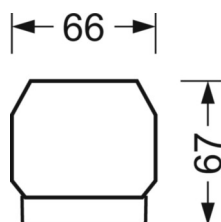

прибородержатель переменный - Individual.Lens.Optic с матированием - прямой и отраженный рассеянный свет - без видимых стыков

Ламподержатель из оцинкованного стального профиля, поверхность покрыта лаком на полиэфирной смоле. Крепление без инструментов с нажимными затворами, встроенными в конструкцию, обеспечивают защиту от кражи и взлома. В несущей трековой шине позиционируется по-разному. Цвет корпуса белый стандартный для электротехники RAL 9016; Прямой/отраженный рассеянный свет через линзу «Individual.Lens.Optic» из матированного пластика ПММА. Оптика отдельных линз делает сборку и установку предельно удобными, плоскость легко чистится. Тройные ряды из отдельных линз и лампо-/прибородержатели, идеально согласованные между собой, обеспечивают цельный вид без стыков и неравномерностей. Подключение к электросети через присоединительный провод длиной 1 м для свободного позиционирования прибородержателя в световой полосе и 3-полюсную втычную деталь для быстрой сборки со свободным выбором фаз. Ламподержатель настраивается пошаговым образом через драйвер «Multilumen» (заводская настройка: макс. Число люмен). Сменные блоки, позволяющие легко модернизировать освещение, существенно продлевают срок службы всей осветительной установки.

параметры