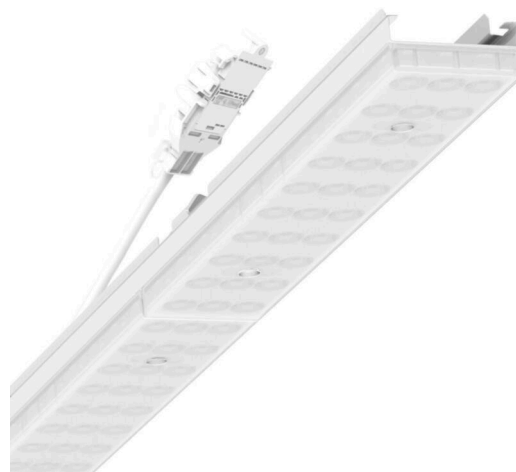

параметры

номер заказа	19475004230
код EAN	4020863402939
номер таможенного тарифа	94051190
Знак прохождения контроля	IP 20, класс защиты I, ENEC10 VDE, F, HACCP DIN10500/Food/IFS-пригодность для применения/BRC, Indoor, CE
Степень ударопрочности IK	IK03 (-20°C bis 30°C)
Температура окружения	ta -20°C в 30°C
Гарантийный срок	5 лет
Государственные программы поддержки	BEG - государственные субсидии для энергосберегающих зданий (действительна только для Германии)

электротехника

Балласт	Электронный драйвер Multilumen, 16-шага (1 штука)
Мощность системы	53W-30W
сетевое напряжение	230V/50Hz
автоматический предохранитель (пусковой ток)	18 штук/B10, 30 штук/B16, 31 штук/C10, 51 штук/C16
класс энергосбережения/Источник света	E

DEEP-LINK

<https://www.regiolum.de/ru/article/19475004230>

Ссылка	LED 7100lm/53W 830
ηLB	100 %
Φ ↓/↑	90 % / 10 %
UGR поп./вдоль	26.3 / 25.7