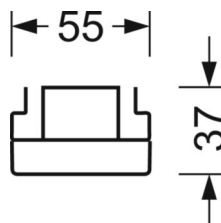

прибородержатель переменный - Individual.Lens.Optic с матированием - прямой и отраженный рассеянный свет - без видимых стыков

Ламподержатель из оцинкованного стального профиля, поверхность покрыта лаком на полиэфирной смоле. Крепление без инструментов с нажимными затворами, встроенными в конструкцию, обеспечивают защиту от кражи и взлома. В несущей трековой шине позиционируется по-разному. Цвет корпуса белый стандартный для электротехники RAL 9016; Прямой/отраженный рассеянный свет через линзу «Individual.Lens.Optic» из матированного пластика ПММА. Оптика отдельных линз делает сборку и установку предельно удобными, плоскость легко чистится. Тройные ряды из отдельных линз и лампо-/прибородержатели, идеально согласованные между собой, обеспечивают цельный вид без стыков и неравномерностей. Подключение к электросети через присоединительный провод длиной 1 м для свободного позиционирования прибородержателя в световой полосе и 3-полюсную втычную деталь для быстрой сборки со свободным выбором фаз. Ламподержатель настраивается пошаговым образом через драйвер «Multilumen» (заводская настройка: макс. Число люмен). Сменные блоки, позволяющие легко модернизировать освещение, существенно продлевают срок службы всей осветительной установки.

параметры